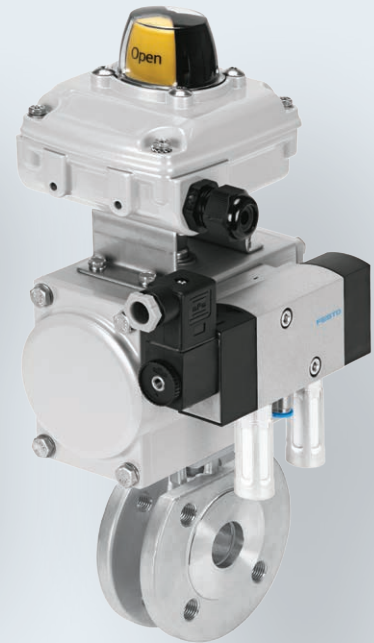

Wafer küresel vanalar

Çift Etkili Pnömatik Aktüatörlü Wafer Küresel vana

Set İçeriği:

VZBC 2 yollu küresel vana , Çift etkili aktüatörlü

Vana : AISI316 Gövde , PTFE Conta,PN63,Wafer tip

Aktüatör: Çift etkili

Ölçü DN	Ürün Kodu	Açıklama	PN
15	23258453	VZBC15-DFPD20-CS	40
20	23258454	VZBC20-DFPD20-CS	40
25	23258455	VZBC25-DFPD20-CS	40
32	23258456	VZBC32-DFPD40-CS	40
40	23258458	VZBC40-DFPD40-CS	40
50	23258468	VZBC50-DFPD80-CS	40
65	23258470	VZBC65-DFPD120-CS	16
80	23258473	VZBC80-DFPD160-CS	16
100	23258474	VZBC100-DFPD240-CS	16