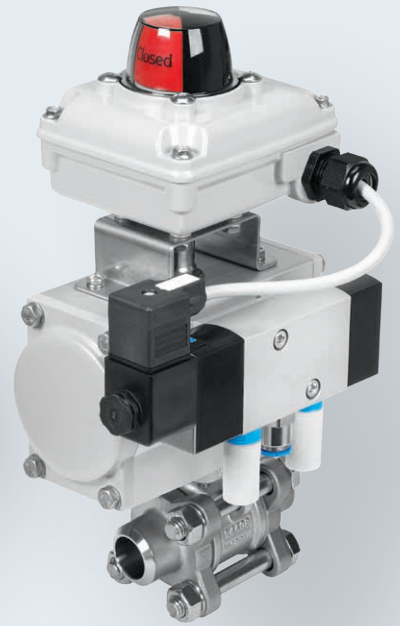

Paslanmaz diřli küresel vanalar