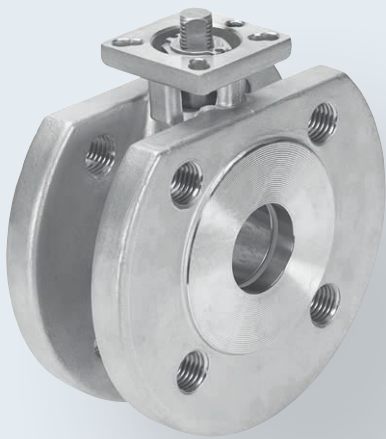

Wafer küresel vanalar

Çift Etkili Pnömatik Aktüatörlü Wafer Küresel vana

Set İçeriği:

VZBC 2 yollu küresel vana , Çift etkili aktüatörlü

Vana : AISI316 Gövde , PTFE Conta,PN63,Wafer tip

Aktüatör: Çift etkili

Ölçü DN	Ürün Kodu	Açıklama	PN
15	23258453	VZBC15-DFPD20-CS	40
20	23258454	VZBC20-DFPD20-CS	40
25	23258455	VZBC25-DFPD20-CS	40
32	23258456	VZBC32-DFPD40-CS	40
40	23258458	VZBC40-DFPD40-CS	40
50	23258468	VZBC50-DFPD80-CS	40
65	23258470	VZBC65-DFPD120-CS	16
80	23258473	VZBC80-DFPD160-CS	16
100	23258474	VZBC100-DFPD240-CS	16