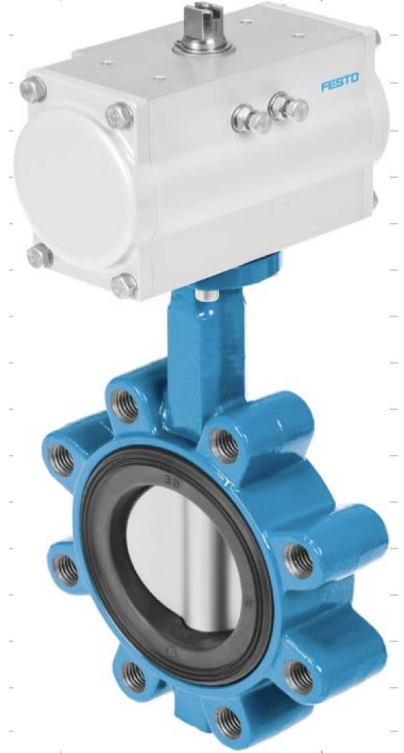

Tek Etkili Pnömatik Aktüatörlü Wafer tip Kelebek vana

Set İçeriği:
EPDM Contalı Wafer tip Kelebek Vana: PN16, AISI316 Klepe, GGG 40 Gövde,
Tek Etkili Pnömatik Aktüatör

Ölçü DN	Ürün Kodu	Açıklama
25	23320154	VZAVC25-DFPD40S-CS
32	23320158	VZAVC32-DFPD40S-CS
40	23320160	VZAVC40-DFPD40S-CS
50	23320162	VZAVC50-DFPD80S-CS
65	23320165	VZAVC65-DFPD120S-CS
80	23320167	VZAVC80-DFPD120S-CS
100	23320169	VZAVC100-DFPD240S-CS
125	23320171	VZAVC125-DFPD300S-CS
150	23320173	VZAVC150-DFPD300S-CS
200	23320177	VZAVC200-DFPD480S-CS
250	23234198	VZAVC250-DFPD700S-CS
300	23234202	VZAVC300-DFPD1200S-CS

Tek Etkili Pnömatik Aktüatörlü Wafer tip Kelebek vana

Set İçeriği:
HT EPDM Contalı Wafer tip Kelebek Vana: PN16 , AISI316 Klepe, GGG 40
Gövde, Tek Etkili Pnömatik Aktüatör

Ölçü DN	Ürün Kodu	Açıklama
32	23320178	VZAVC32_HT-DFPD40S-CS
40	23320256	VZAVC40_HT-DFPD40S-CS
50	23320259	VZAVC50_HT-DFPD80S-CS
65	23320260	VZAVC65_HT-DFPD120S-CS
80	23318171	VZAVC80_HT-DFPD120S-CS
100	23318177	VZAVC100_HT-DFPD160S-CS
125	23320262	VZAVC125_HT-DFPD300S-CS
150	23320264	VZAVC150_HT-DFPD300S-CS
200	23320265	VZAVC200_HT-DFPD480S-CS
250	23234228	VZAVC250_HT-DFPD700S-CS
300	23234435	VZAVC300_HT-DFPD900S-CS

Tek Etkili Pnömatik Aktüatörlü Lug tip Kelebek vana

Set İçeriği:
EPDM Contalı Lug tip Kelebek Vana: PN16 , AISI316 Klepe, GGG 40 Gövde,
Tek Etkili Pnömatik Aktüatör

Ölçü DN	Ürün Kodu	Açıklama
25	23320266	VZAVL25-DFPD40S-CS
32	23320267	VZAVL32-DFPD40S-CS
40	23320269	VZAVL40-DFPD40S-CS
50	23320270	VZAVL50-DFPD80S-CS
65	23320275	VZAVL65-DFPD120S-CS
80	23320278	VZAVL80-DFPD120S-CS
100	23320279	VZAVL100-DFPD240S-CS
125	23320280	VZAVL125-DFPD300S-CS
150	23320283	VZAVL150-DFPD300S-CS
200	23320284	VZAVL200-DFPD480S-CS
250	23235359	VZAVL250-DFPD700S-CS
300	23235375	VZAVL300-DFPD1200S-CS