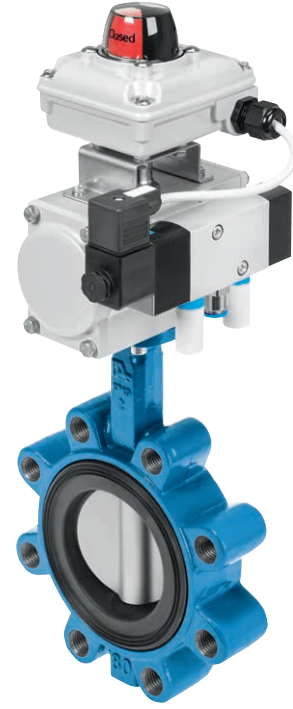

Tek Etkili Pnömatik Aktüatörlü Lug tip Kelebek vana

Set İçeriği:
EPDM Contalı Lug tip Kelebek Vana: PN16 , AISI316 Klepe, GGG 40 Gövde,
Tek Etkili Pnömatik Aktüatör

Ölçü DN	Ürün Kodu	Açıklama
25	23320266	VZAVL25-DFPD40S-CS
32	23320267	VZAVL32-DFPD40S-CS
40	23320269	VZAVL40-DFPD40S-CS
50	23320270	VZAVL50-DFPD80S-CS
65	23320275	VZAVL65-DFPD120S-CS
80	23320278	VZAVL80-DFPD120S-CS
100	23320279	VZAVL100-DFPD240S-CS
125	23320280	VZAVL125-DFPD300S-CS
150	23320283	VZAVL150-DFPD300S-CS
200	23320284	VZAVL200-DFPD480S-CS
250	23235359	VZAVL250-DFPD700S-CS
300	23235375	VZAVL300-DFPD1200S-CS

Çift Etkili Pnömatik Aktüatörlü Wafer tip Kelebek vana set çözümleri

Set İçeriği:

EPDM Contalı Wafer tip Kelebek Vana: PN16, AISI316 Klepe, GGG 40 Gövde,

Çift Etkili Pnömatik Aktüatör

Mekanik Sensör Kutusu

Namur Valf 24VDC

Hortum Rakoru ve susturucu

Ölçü Rp	Ürün Kodu	Açıklama
25	23319033	VZAVC25-DFPD20-SRBC-VSNC-CS
32	23319032	VZAVC32-DFPD20-SRBC-VSNC-CS
40	23247235	VZAVC40-DFPD20-SRBC-VSNC-CS
50	23247236	VZAVC50-DFPD40-SRBC-VSNC-CS
65	23247237	VZAVC65-DFPD40-SRBC-VSNC-CS
80	23247239	VZAVC80-DFPD80-SRBC-VSNC-CS
100	23247240	VZAVC100-DFPD80-SRBC-VSNC-CS
125	23247241	VZAVC125-DFPD120-SRBC-VSNC-CS
150	23247242	VZAVC150-DFPD120-SRBC-VSNC-CS
200	23247243	VZAVC200-DFPD240-SRBC-VSNC-CS
250	23247244	VZAVC250-DFPD240-SRBC-VSNC-CS
300	23247245	VZAVC300-DFPD480-SRBC-VSNC-CS