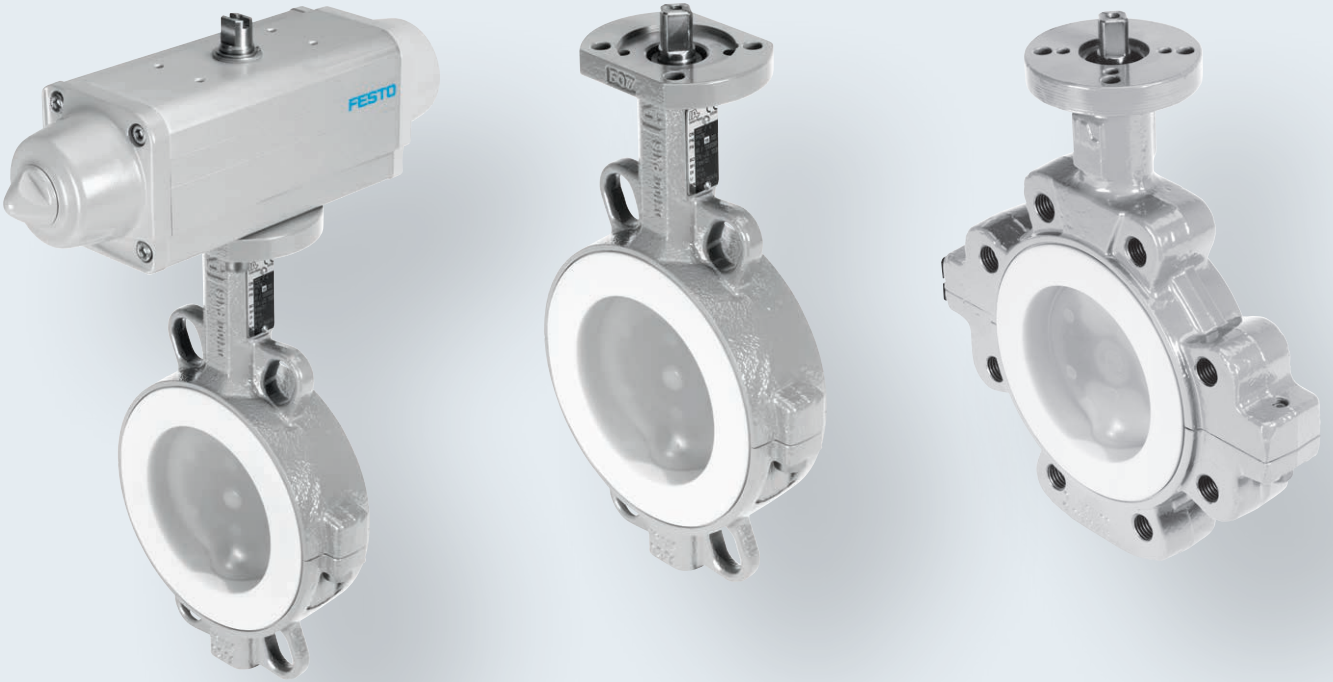

FESTO

Montajlı proses ürünleri

Teflon contalı kelebek vanalar

Çift Etkili Pnömatik Aktüatörlü Wafer tip Kelebek vana

Set İçeriği:
PTFE Contalı Wafer tip Kelebek Vana: PN16, PFA kaplamalı AISI316 Klepe,
GGG 40 Gövde, Çift Etkili Pnömatik Aktüatör

Çift Etkili Pnömatik Aktüatörlü Lug tip Kelebek vana

Set İçeriği:
PTFE Contalı Lug tip Kelebek Vana: PN16, PFA Kaplamalı AISI316 Klepe,
GGG 40 Gövde, Çift Etkili Pnömatik Aktüatör

Ölçü DN	Ürün Kodu	Açıklama
50	23324640	VZ AFL50-DFPD40-CS
65	23324643	VZ AFL65-DFPD40-CS
80	23324644	VZ AFL80-DFPD80-CS
100	23324646	VZ AFL100-DFPD80-CS
125	23324649	VZ AFL125-DFPD80-CS
150	23324651	VZ AFL150-DFPD160-CS
200	23324652	VZ AFL200-DFPD240-CS
250	23324653	VZ AFL250-DFPD480-CS
300	23324654	VZ AFL300-DFPD480-CS

Tek Etkili Pnömatik Aktüatörlü Wafer tip Kelebek vana

Set İçeriği:
PTFE Contalı Wafer tip Kelebek Vana: PN16, PFA Kaplamalı AISI316 Klepe,
GGG 40 Gövde, Tek Etkili Pnömatik Aktüatör

Ölçü DN	Ürün Kodu	Açıklama
50	23324746	VZ AFC50-DFPD80S-CS
65	23324748	VZ AFC65-DFPD120S-CS
80	23324751	VZ AFC80-DFPD120S-CS
100	23327245	VZ AFC100-DFPD240S-CS
125	23327253	VZ AFC125-DFPD300S-CS
150	23327254	VZ AFC150-DFPD480S-CS
200	23327256	VZ AFC200-DFPD700S-CS
250	23327257	VZ AFC250-DFPD1200S-CS
300	23327259	VZ AFC300-DFPD1200S-CS

Tek Etkili Pnömatik Aktüatörlü Lug tip Kelebek vana

Set İçeriği:
PTFE Contalı Lug tip Kelebek Vana: PN16, PFA Kaplamalı AISI316 Klepe,
GGG 40 Gövde, Tek Etkili Pnömatik Aktüatör

Ölçü DN	Ürün Kodu	Açıklama
50	23327389	VZAFL50-DFPD80S-CS
65	23327391	VZAFL65-DFPD120S-CS
80	23327392	VZAFL80-DFPD120S-CS
100	23327393	VZAFL100-DFPD240S-CS
125	23327396	VZAFL125-DFPD300S-CS
150	23327398	VZAFL150-DFPD480S-CS
200	23327400	VZAFL200-DFPD700S-CS
250	23327404	VZAFL250-DFPD1200S-CS
300	23327405	VZAFL300-DFPD1200S-CS