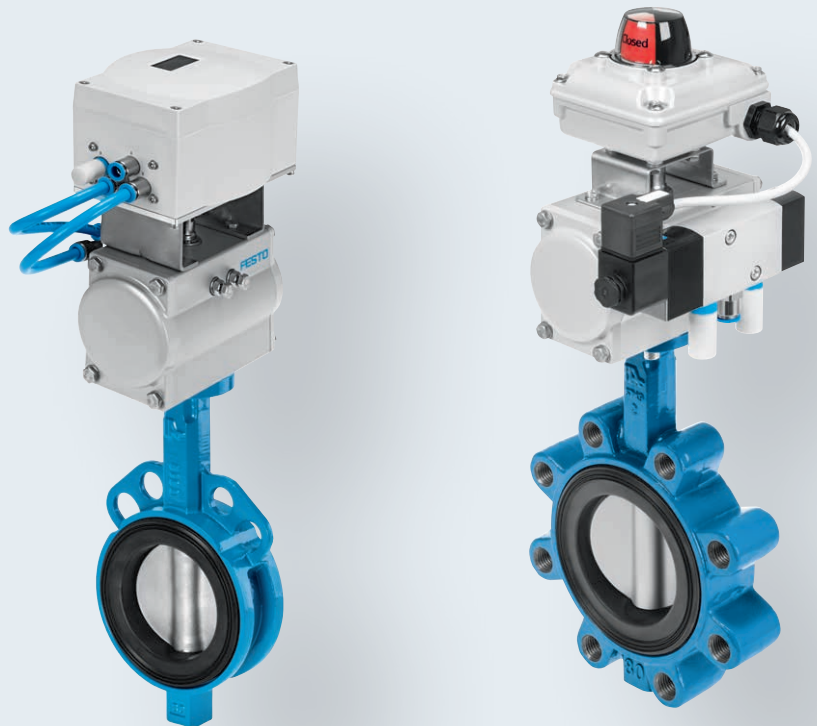

Tek Etkili Pnömatik Aktüatörlü Wafer tip Kelebek vana

Set İçeriği:
PTFE Contalı Wafer tip Kelebek Vana: PN16, PFA Kaplamalı AISI316 Klepe,
GGG 40 Gövde, Tek Etkili Pnömatik Aktüatör

Ölçü DN	Ürün Kodu	Açıklama
50	23324746	VZ AFC50-DFPD80S-CS
65	23324748	VZ AFC65-DFPD120S-CS
80	23324751	VZ AFC80-DFPD120S-CS
100	23327245	VZ AFC100-DFPD240S-CS
125	23327253	VZ AFC125-DFPD300S-CS
150	23327254	VZ AFC150-DFPD480S-CS
200	23327256	VZ AFC200-DFPD700S-CS
250	23327257	VZ AFC250-DFPD1200S-CS
300	23327259	VZ AFC300-DFPD1200S-CS

Tek Etkili Pnömatik Aktüatörlü Lug tip Kelebek vana

Set İçeriği:
PTFE Contalı Lug tip Kelebek Vana: PN16, PFA Kaplamalı AISI316 Klepe,
GGG 40 Gövde, Tek Etkili Pnömatik Aktüatör

Ölçü DN	Ürün Kodu	Açıklama
50	23327389	VZAFL50-DFPD80S-CS
65	23327391	VZAFL65-DFPD120S-CS
80	23327392	VZAFL80-DFPD120S-CS
100	23327393	VZAFL100-DFPD240S-CS
125	23327396	VZAFL125-DFPD300S-CS
150	23327398	VZAFL150-DFPD480S-CS
200	23327400	VZAFL200-DFPD700S-CS
250	23327404	VZAFL250-DFPD1200S-CS
300	23327405	VZAFL300-DFPD1200S-CS

Çift Etkili Pnömatik Aktüatörlü Wafer tip Kelebek vana

Set İçeriği:

EPDM Contalı Wafer tip Kelebek Vana:
PN16, AISI316 Klepe, GGG 40 Gövde,
Çift Etkili Pnömatik Aktüatör

Ölçü DN	Ürün Kodu	Açıklama
25	23319005	VZAVC25-DFPD20-CS
32	23319006	VZAVC32-DFPD20-CS
40	23319008	VZAVC40-DFPD20-CS
50	23273383	VZAVC50-DFPD40-CS
65	23302559	VZAVC65-DFPD40-CS
80	23275061	VZAVC80-DFPD80-CS
100	23275062	VZAVC100-DFPD80-CS
125	23319009	VZAVC125-DFPD120-CS
150	23275063	VZAVC150-DFPD160-CS
200	23275064	VZAVC200-DFPD240-CS
250	23297053	VZAVC250-DFPD300-CS
300	23300585	VZAVC300-DFPD480-CS